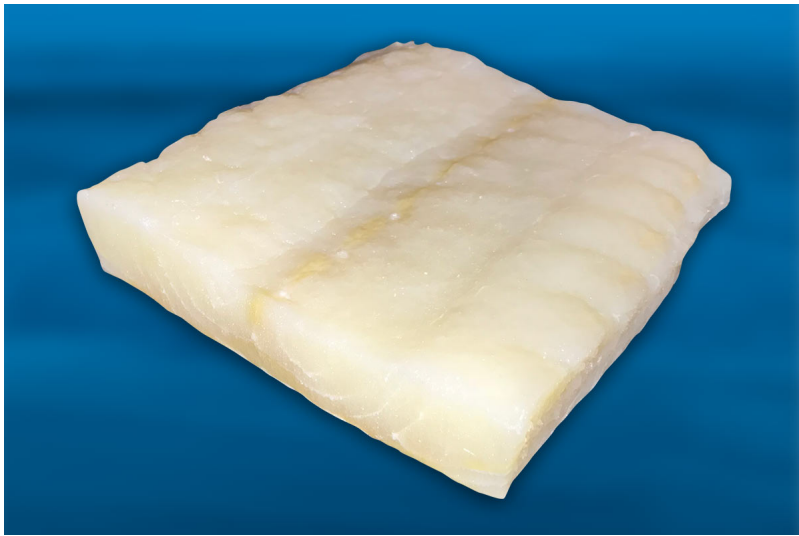

Suprema Extra Desalada

Peso pieza: 250 grs. aprox. Medidas: aprox.11 cm largo x 11 cm ancho x 2,5 cm alto Envase: Pack 2.5 Kg aprox. Conservación: entre 0°C y 4°C Caducidad: 21 días

Calificación: Sin calificación

[Haga una pregunta sobre el producto](#)

Descripción

bacalao : Suprema Extra Desalada

Lomo de la parte central del bacalao. Su presentación cuadrada y su grosor, lo hacen idóneo para alta cocina.

Comentarios